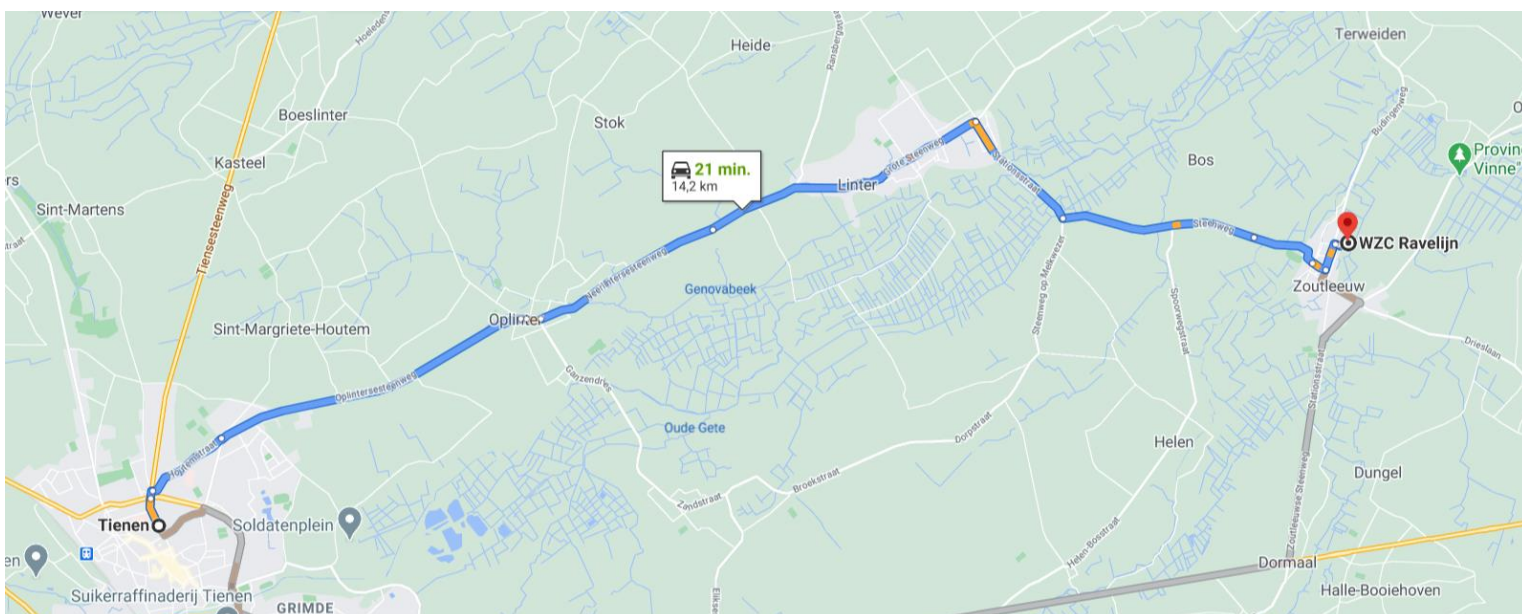

BEREIKBAARHEIDSFICHE RAVELIJN

Residentie *Ravelijn* is gemakkelijk bereikbaar :

- met het **openbaar vervoer** :

B-rail:

- vanuit St-Truiden station:
 - Lijn 23 (perron 8) : Sint-Truiden - Tienen

De Lijn : De dichtstbijzijnde halte (Zoutleeuw RMS) bevindt zich aan de Freinetschool de Tinteltuin, op ongeveer 100m

Maatschappelijke Zetel Anima Cura vzw – Zandvoortstraat 27 – 2800 Mechelen RPR 0480.262.143 - IBAN BE13 7785 9111 6439 - BIC KGKCCBEBB

Een initiatief van de groep Anima

- met de **auto** :
Zoutleeuw is gelegen tussen Tienen en Sint- Truiden, langs de N3.

Vanuit Sint-Truiden :

- Op de rotonde aan Stayen neemt u de richting van de Zoutleeuwsesteenweg (Sint-Truiden).
- Vervolg de weg 2.2 km naar de Drieslaan.
- 400 m verder neemt u op de rotonde de 2^e afslag.
- Rijdt door naar de Drieslaan.
- U vervolgt dan de weg naar de Sint-Truidersteenweg
- Na 1.5km slaat u rechts af naar de Grote Markt.
- Weg vervolgen naar de Bogaerdenstraat, die overgaat in de Budingenweg.
- Aan uw rechterzijde ziet u de Freinetschool “de Tinteltuin”. Vlak daarvoor draait u rechts in op de Diesterpoort. Ons gebouw bevindt zich ongeveer 200m voor u.
-

Een initiatief van de groep Anima

Vanuit Tienen :

- Neem de Oplintersesteenweg.
- Vervolg de weg op de Neerlintersesteenweg , die overgaat in de Grote Steenweg.
- Sla rechts af na 3 km in de richting van de Stationstraat.
- Na 1.5 km links afslaan naar de Steenweg in Linter.
- Vervolg de weg naar de Tiensestraat
- Sla links af naar de Bogaerdenstraat, die overgaat in de Budingenweg.
- Aan uw rechterzijde ziet u de Freinetschool “de Tinteltuyn”. Vlak daarvoor draait u rechts in op de Diesterpoort. Ons gebouw bevindt zich ongeveer 200m voor u.