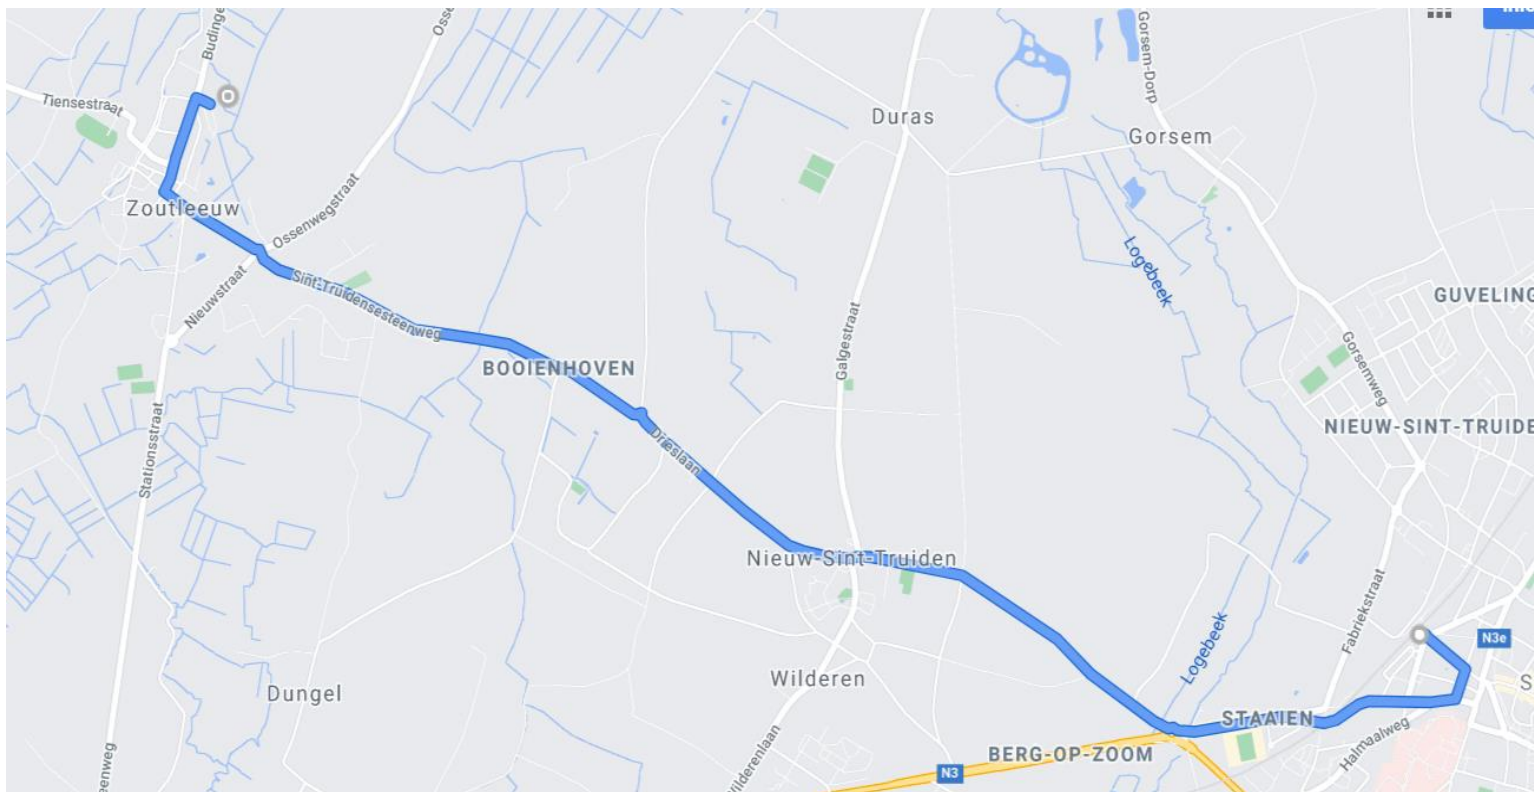

BEREIKBAARHEIDSFICHE RAVELIJN

Residentie *Ravelijn* is gemakkelijk bereikbaar :

- met het **openbaar vervoer** :

B-rail:

- vanuit St-Truiden station:
 - Lijn 23 (perron 8) : Sint-Truiden - Tienen

De Lijn : De dichtstbijzijnde halte (Zoutleeuw RMS) bevindt zich aan de Freinetschool de Tinteltuin, op ongeveer 100m

Maatschappelijke Zetel Anima Cura vzw – Zandvoortstraat 27 – 2800 Mechelen RPR 0480.262.143 - IBAN BE13 7785 9111 6439 - BIC KGKCCBEBB

Een initiatief van de groep Anima

- met de **auto** :
Zoutleeuw is gelegen tussen Tienen en Sint- Truiden, langs de N3.

Vanuit Sint-Truiden :

- Op de rotonde aan Stayen neemt u de richting van de Zoutleeuwsesteenweg (Sint-Truiden).
- Vervolg de weg 2.2 km naar de Drieslaan.
- 400 m verder neemt u op de rotonde de 2^e afslag.
- Rijdt door naar de Drieslaan.
- U vervolgt dan de weg naar de Sint-Truidersteenweg
- Na 1.5km slaat u rechts af naar de Grote Markt.
- Weg vervolgen naar de Bogaerdenstraat, die overgaat in de Budingenweg.
- Aan uw rechterzijde ziet u de Freinetschool “de Tinteltuin”. Vlak daarvoor draait u rechts in op de Diesterpoort. Ons gebouw bevindt zich ongeveer 200m voor u.
-

Een initiatief van de groep Anima

Vanuit Tienen :

- Neem de Oplintersesteenweg.
- Vervolg de weg op de Neerlintersesteenweg , die overgaat in de Grote Steenweg.
- Sla rechts af na 3 km in de richting van de Stationstraat.
- Na 1.5 km links afslaan naar de Steenweg in Linter.
- Vervolg de weg naar de Tiensestraat
- Sla links af naar de Bogaerdenstraat, die overgaat in de Budingenweg.
- Aan uw rechterzijde ziet u de Freinetschool “de Tinteltuyn”. Vlak daarvoor draait u rechts in op de Diesterpoort. Ons gebouw bevindt zich ongeveer 200m voor u.