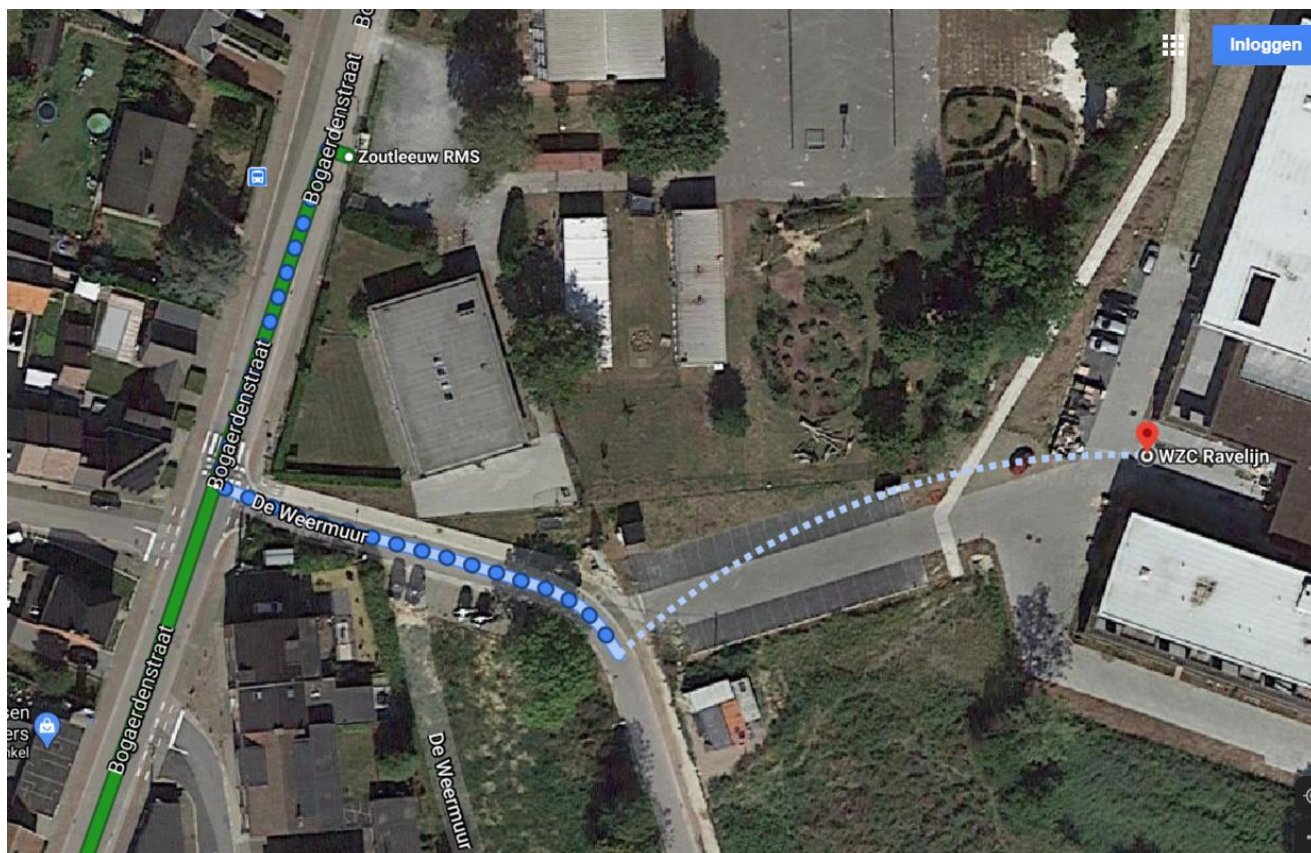

BEREIKBAARHEIDSFICHE RAVELIJN

Residentie *Ravelijn* is gemakkelijk bereikbaar :

- met het **openbaar vervoer** :

B-rail:

- vanuit St-Truiden station:
 - Lijn 23 (perron 8) : Sint-Truiden - Tienen

De Lijn : De dichtstbijzijnde halte (Zoutleeuw RMS) bevindt zich aan de Freinetschool de Tinteltuin, op ongeveer 100m

van *Ravelijn*.

Lijn 560 : Zoutleeuw – Waanrode

Lijn 715 : Belbus Sint-Truiden – Geetbets – Zoutleeuw

Ravelijn – Diesterpoort 1 – 3440 Zoutleeuw

T. 011 30 52 30 E. ravelijn.info@animagroup.be W. www.animagroup.be/ravelijn

Maatschappelijke Zetel Anima Cura vzw – Zandvoortstraat 27 – 2800 Mechelen RPR 0480.262.143 - IBAN BE13 7785 9111 6439 - BIC KGKCCBEBB

Een initiatief van de groep Anima

- met de **auto** :
Zoutleeuw is gelegen tussen Tienen en Sint- Truiden, langs de N3.

Vanuit Sint-Truiden :

- Op de rotonde aan Stayen neemt u de richting van de Zoutleeuwsesteenweg (Sint-Truiden).
- Vervolg de weg 2.2 km naar de Drieslaan.
- 400 m verder neemt u op de rotonde de 2^e afslag.
- Rijdt door naar de Drieslaan.
- U vervolgt dan de weg naar de Sint-Truidersteenweg
- Na 1.5km slaat u rechts af naar de Grote Markt.
- Weg vervolgen naar de Bogaerdenstraat, die overgaat in de Budingenweg.
- Aan uw rechterzijde ziet u de Freinetschool “de Tinteltuin”. Vlak daarvoor draait u rechts in op de Diesterpoort. Ons gebouw bevindt zich ongeveer 200m voor u.
-